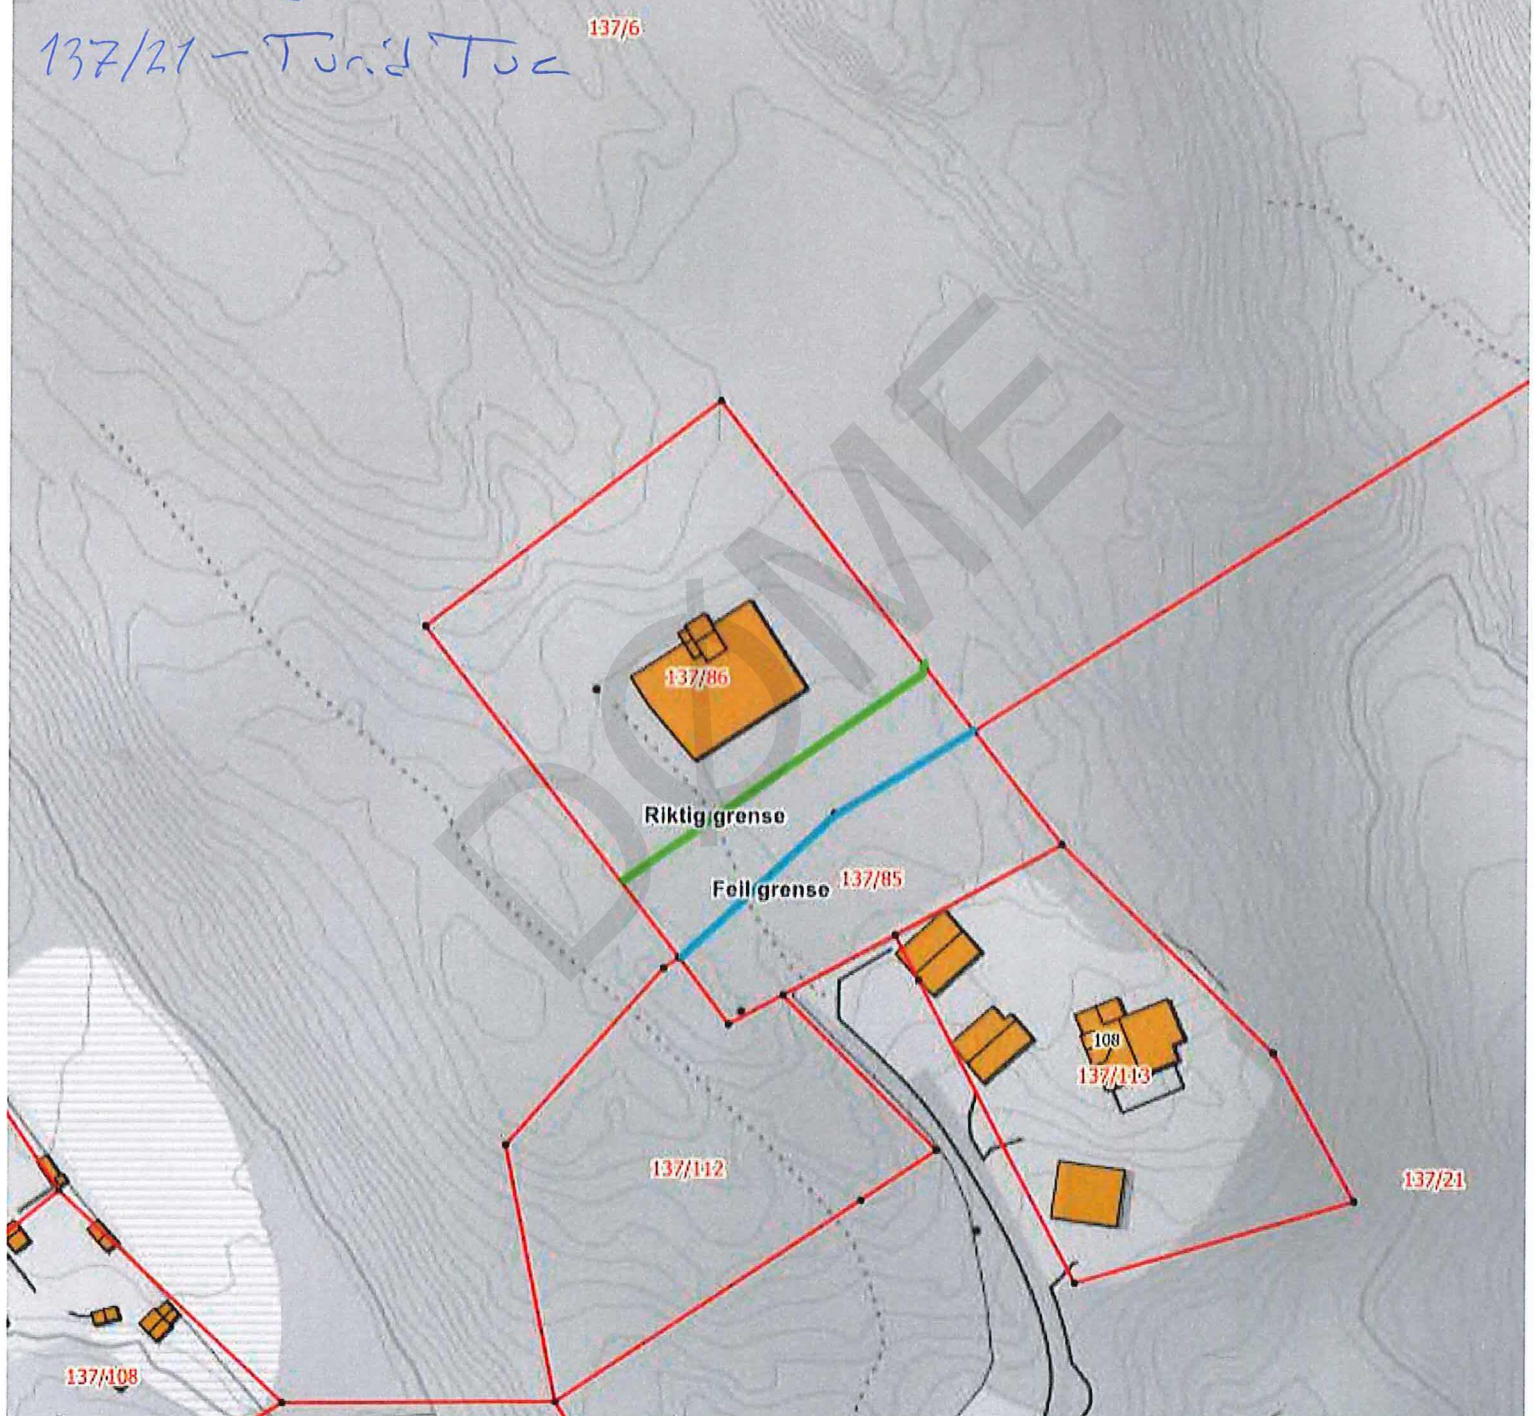

137/6 - Berit Bra
137/85 - Ola Nann
137/86 - Kari Ku
137/112 - Ole Bru
137/113 - Jens Lie
137/21 - Torid Tve

N6712715, Ø304876 +

Situasjonskart - Kartretting 137/85

Dato: 10-12-2020

Målestokk: 1:1 000

+ N6712428, Ø304676

Data fra Kartverket, Norge Digitalt og Nordhordland digitalt