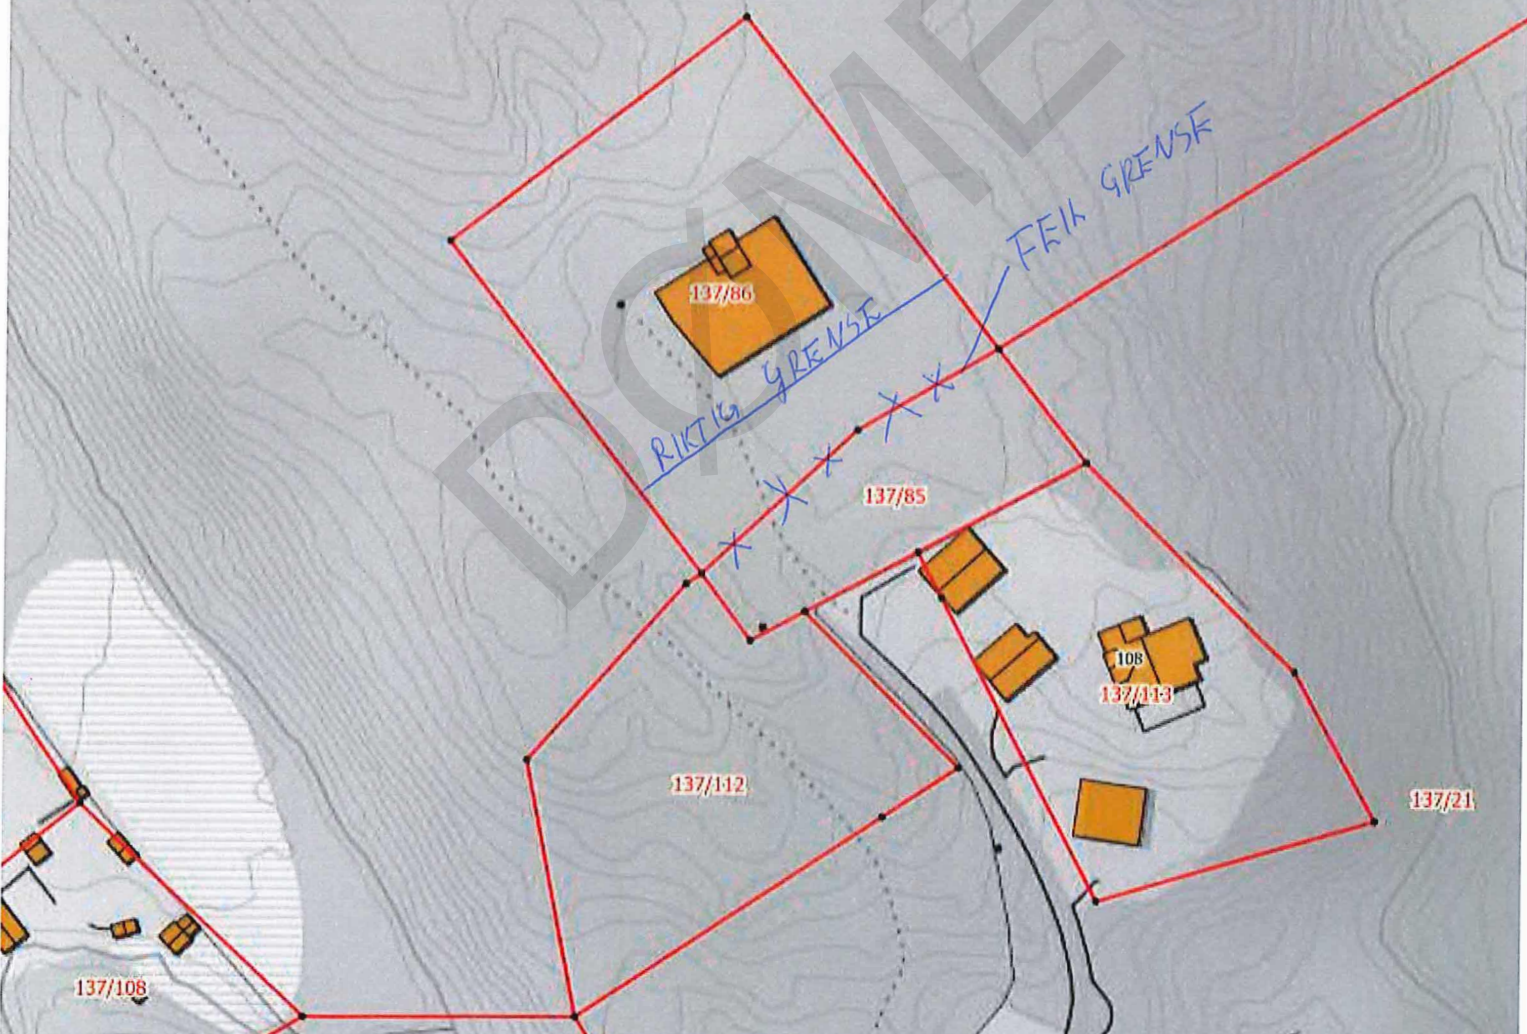

- 137/6 - Berit Bra
- 137/85 - Ole Nounf
- 137/86 - Karl hu
- 137/112 - Ole Brun ^{137/6}
- 137/113 - Jens Lie
- 137/21 - Torid Tue

DOMME

Situasjonskart - Kartretting 137/85

Dato: 10-12-2020

Målestokk: 1:1 000